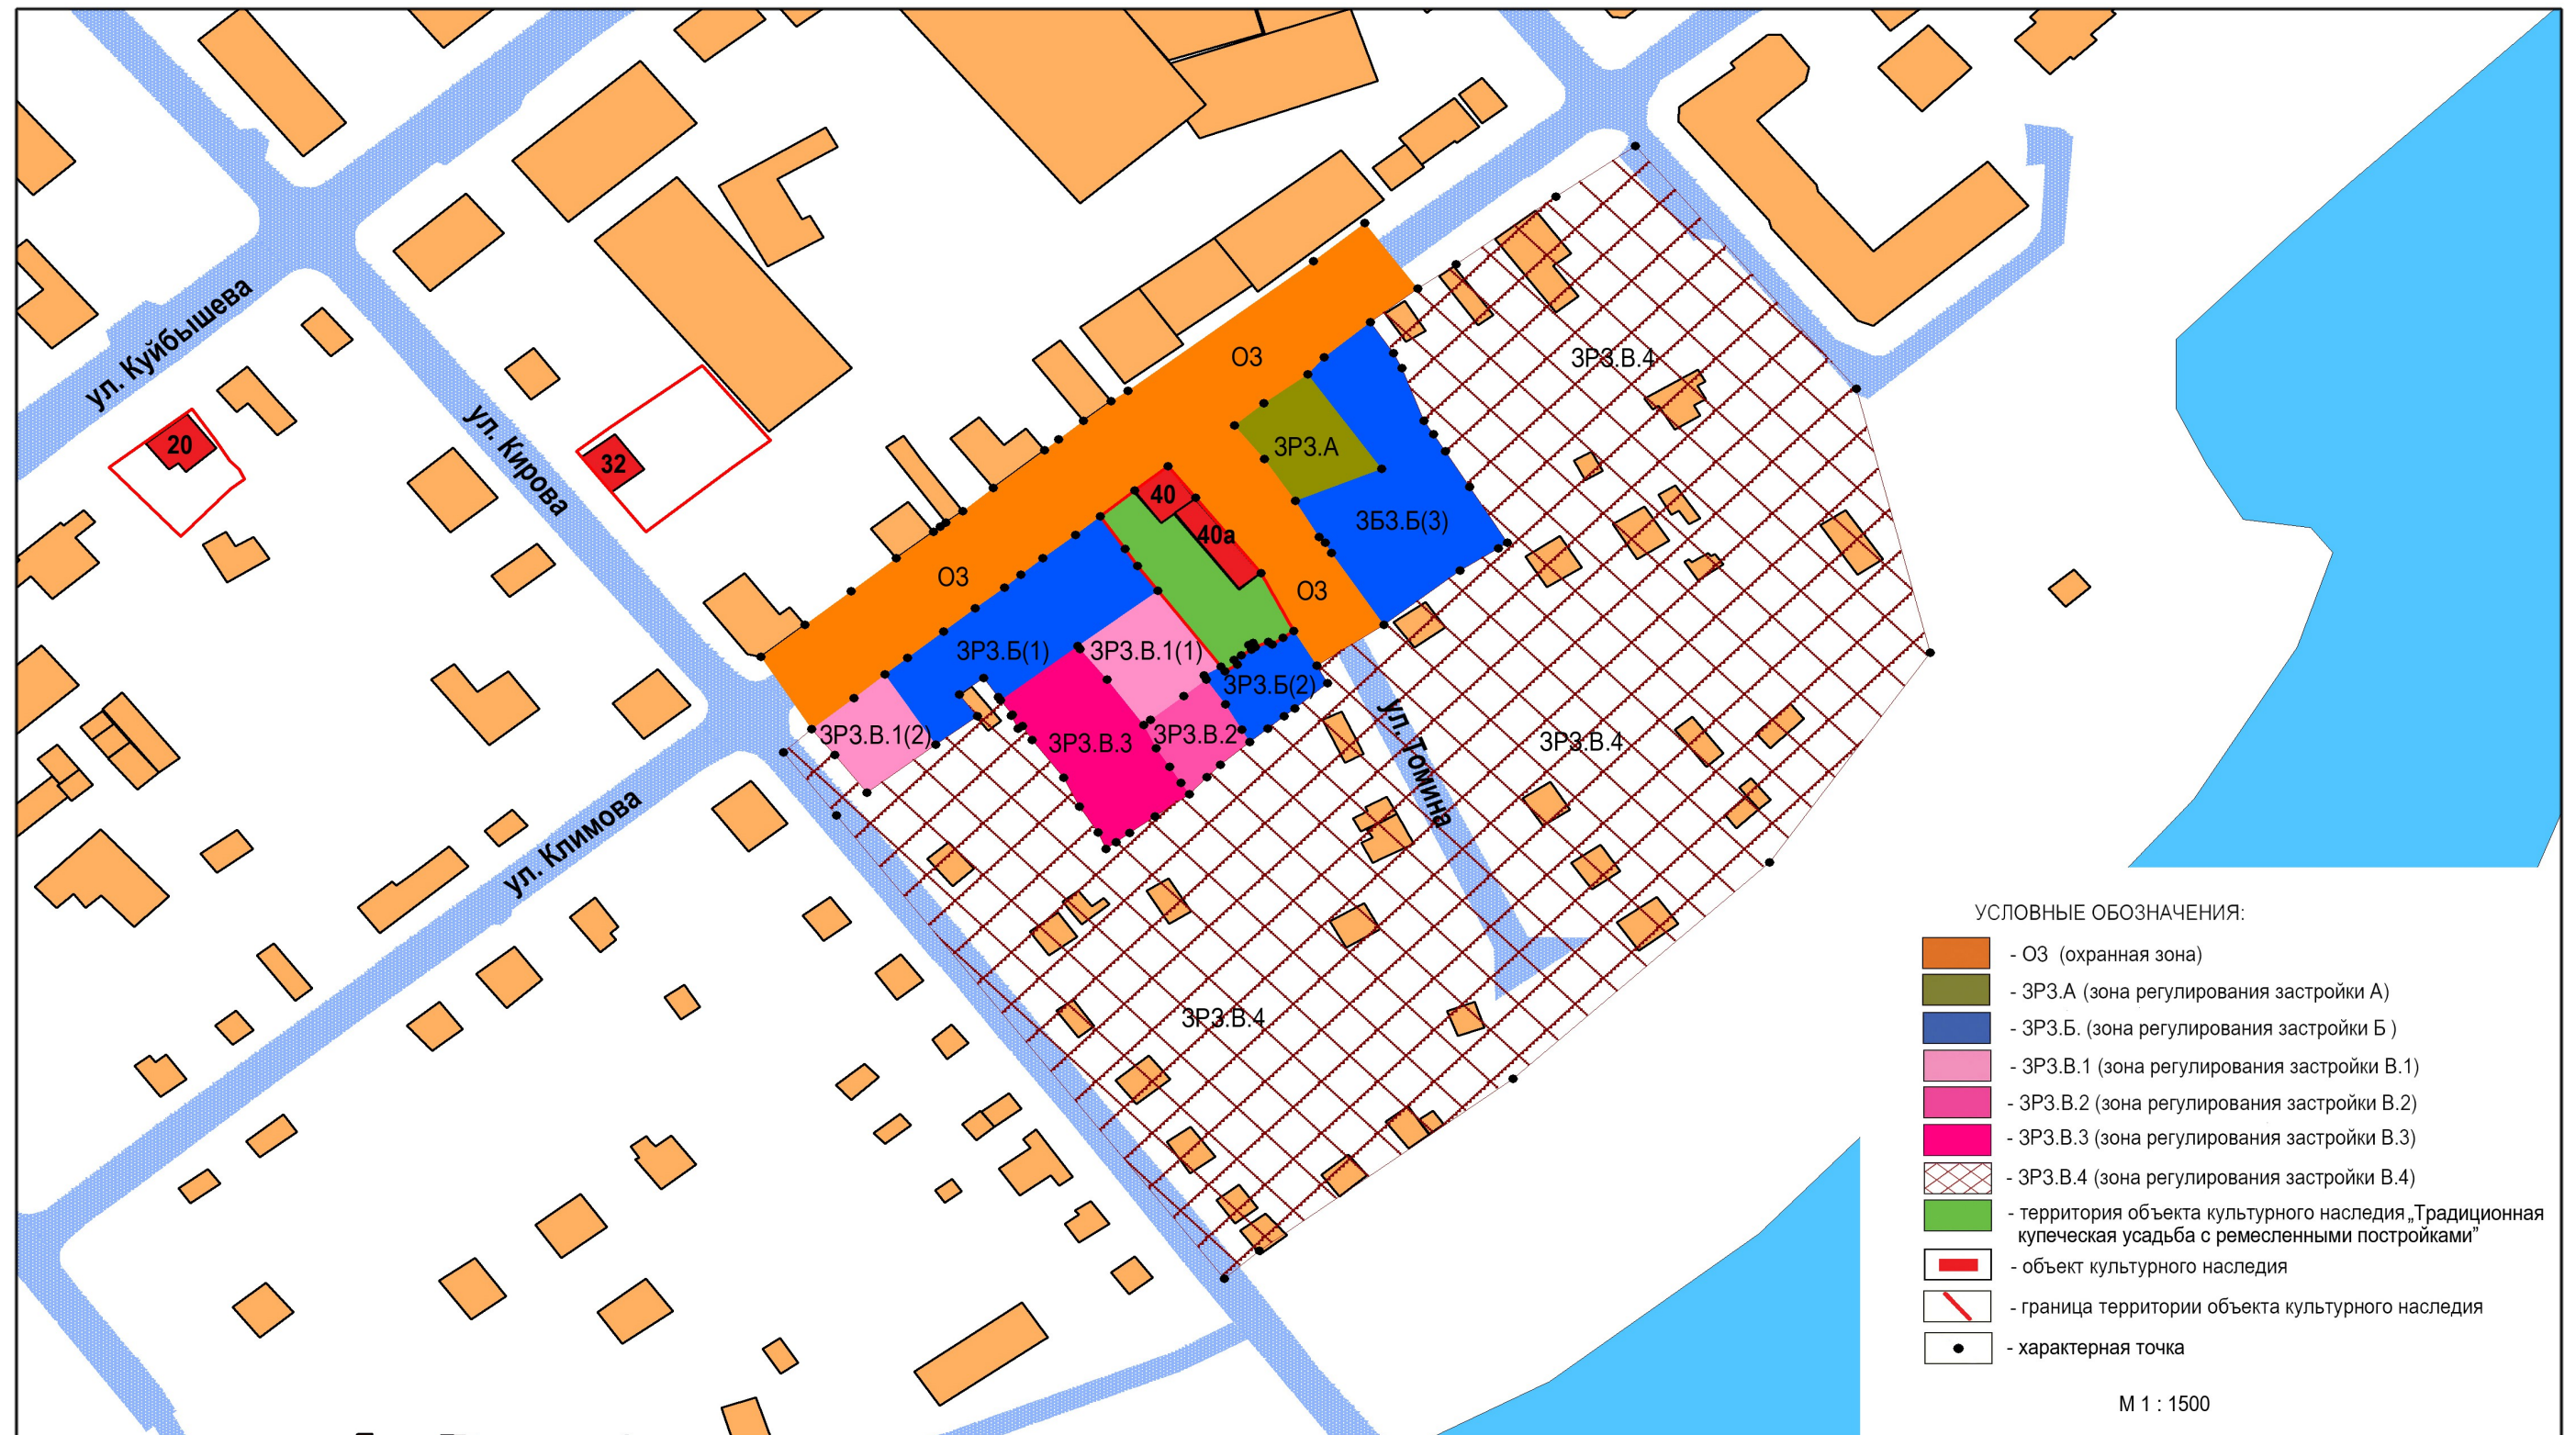

Приложение
к границам зон охраны, режимам использования земель,
градостроительным регламентам в границах зон охраны объекта
культурного наследия регионального значения «Традиционная
купеческая усадьба с хозяйственно-ремесленными постройками»,
находящегося по адресу: Курганская область г. Курган, ул. Климова,
40,40а

Рисунок 1. Карта границ зон охраны, режимов использования земель, градостроительных регламентов в границах зон охраны объекта культурного наследия регионального значения «Традиционная купеческая усадьба с хозяйственно-ремесленными постройками» (г. Курган, ул. Климова, 40, 40а). М 1 : 1500.