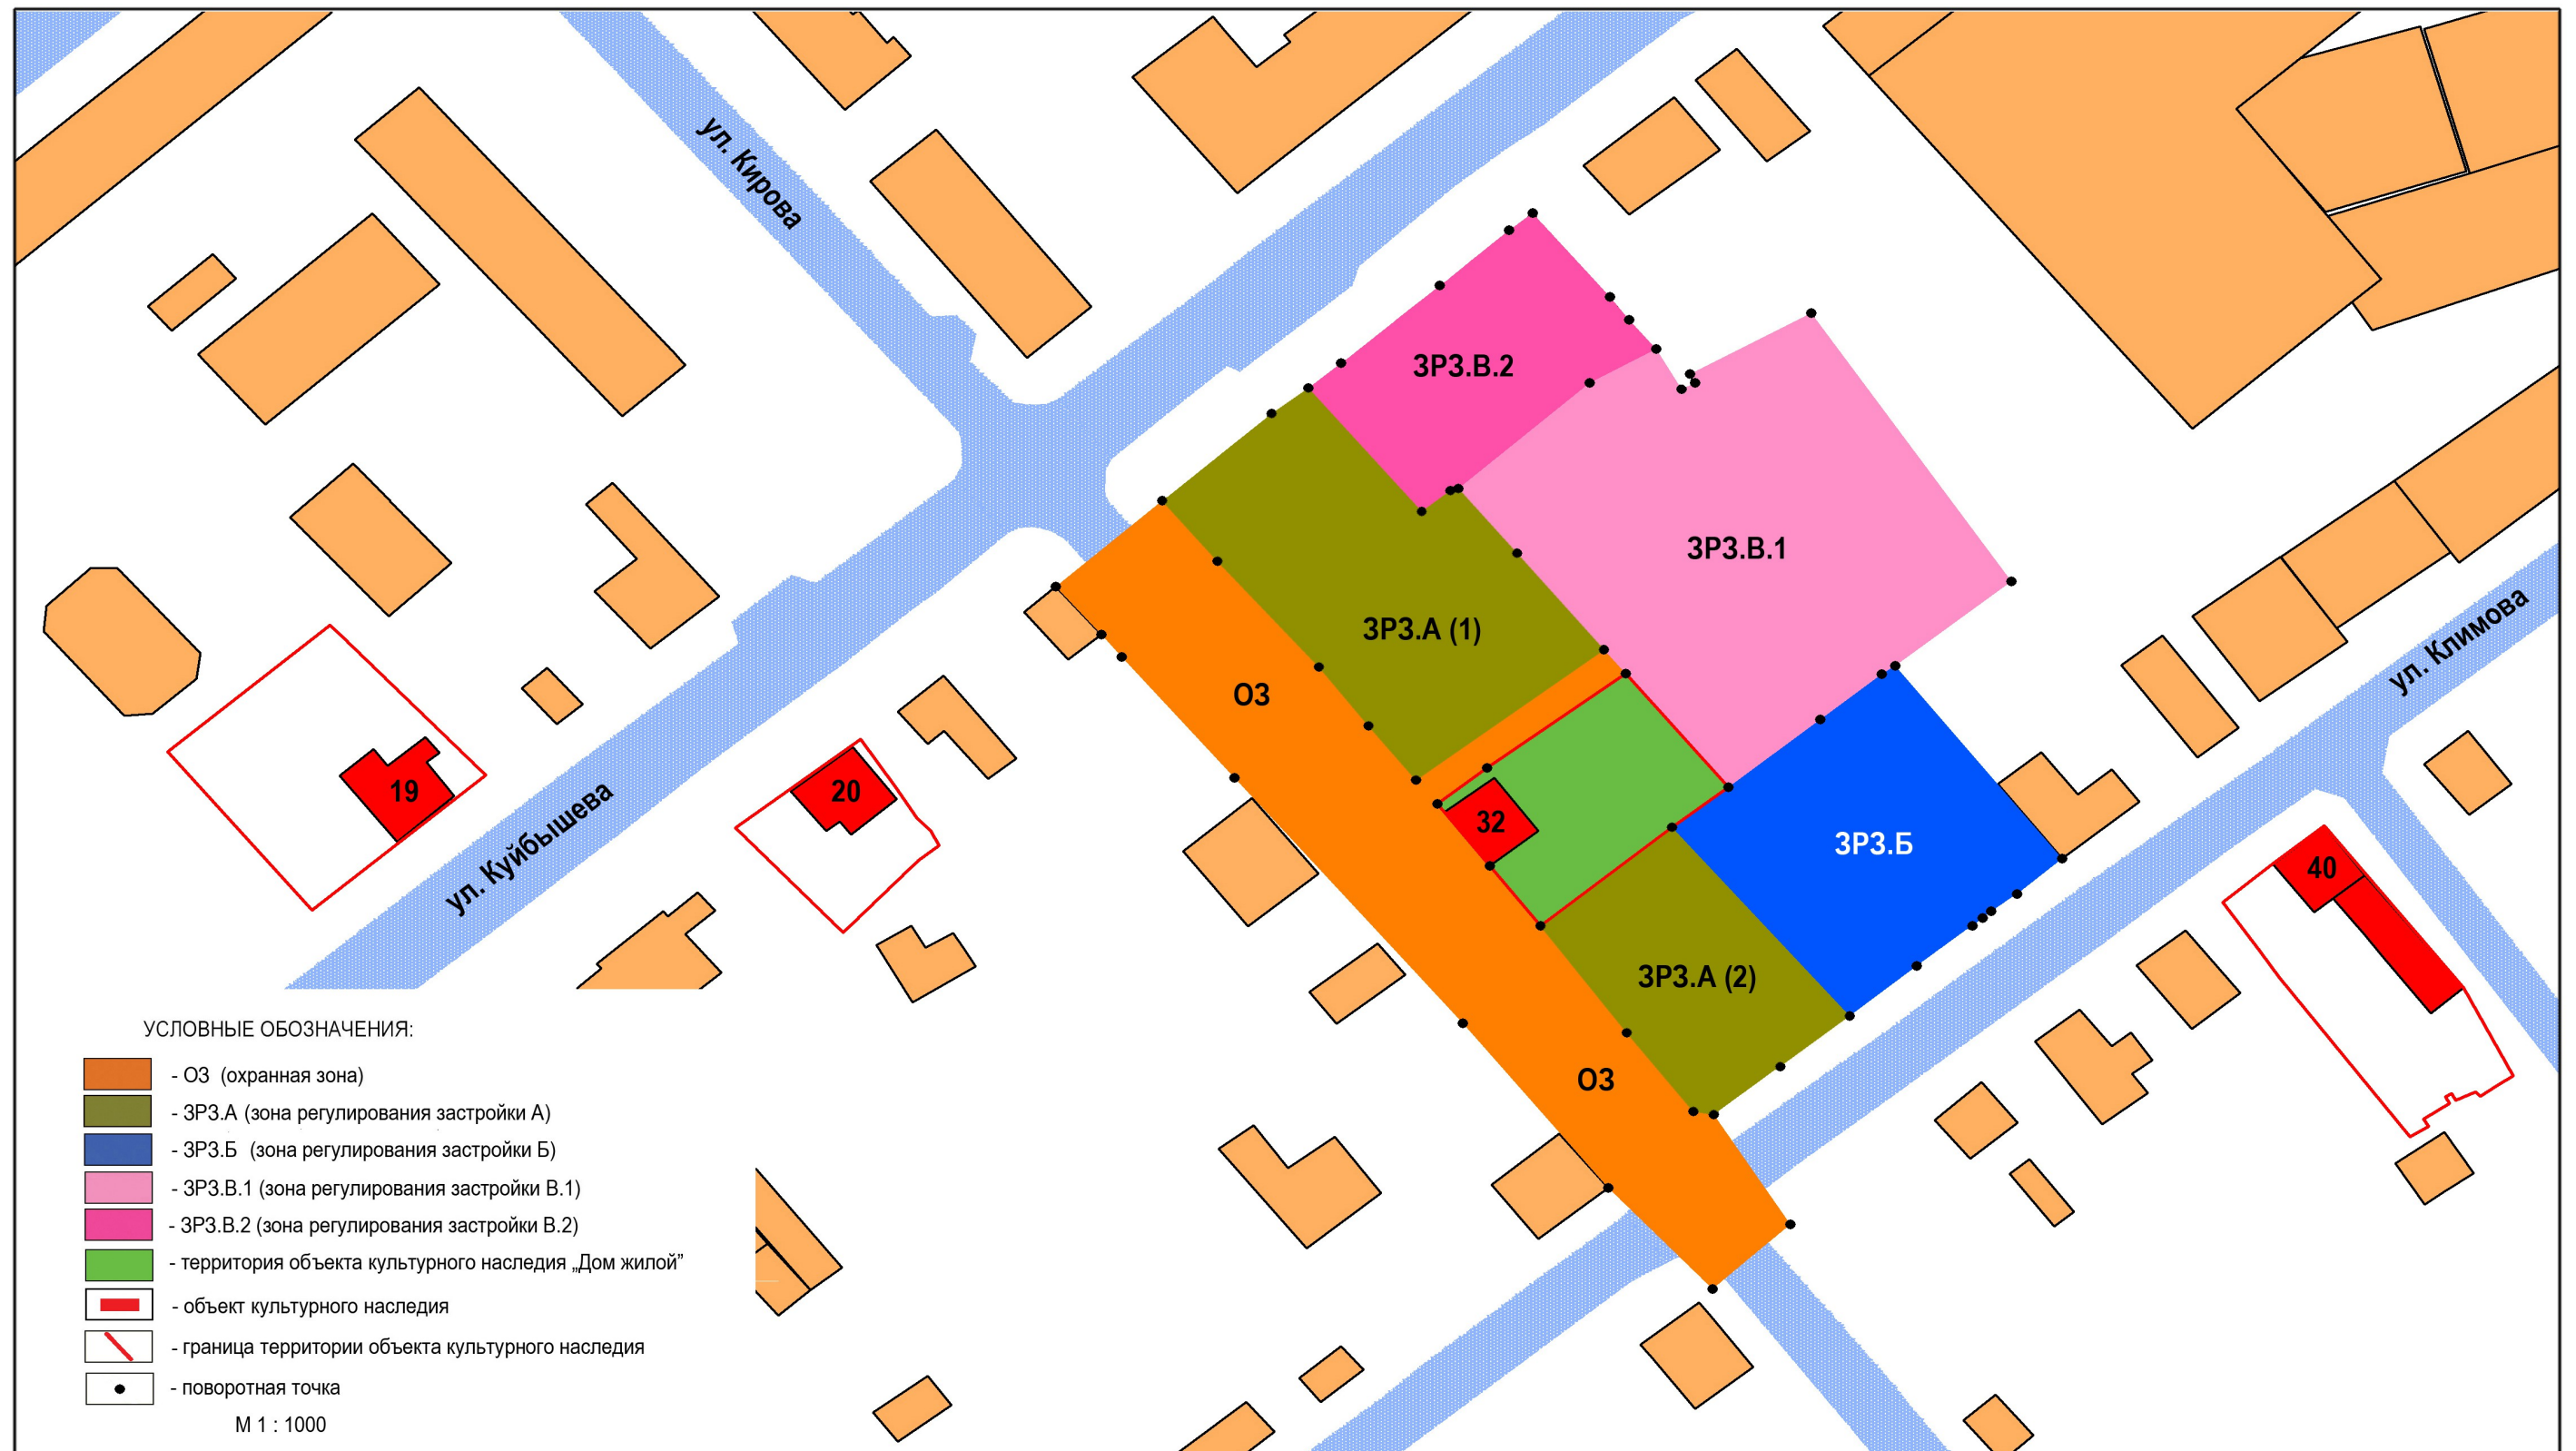

Приложение
к границам зон охраны, режимам использования земель,
градостроительным регламентам в границах зон охраны объекта
культурного наследия регионального значения «Дом жилой»,
находящегося по адресу: Курганская область г. Курган, ул. Кирова, 32

Рисунок 1. Карта границ зон охраны, режимов использования земель и градостроительных регламентов в границах зон охраны объекта культурного наследия регионального значения «Дом жилой» (г. Курган, ул. Кирова, 32). М 1 : 1000.